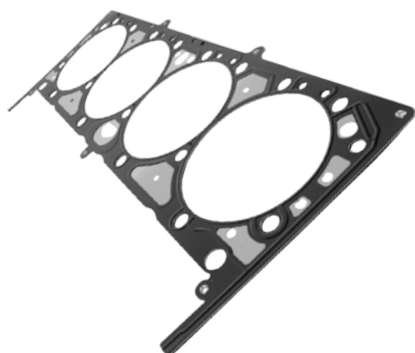

## NUEVOS NÚMEROS EMPAQUES DC LINEA 32

◆ *Abarca una gran gama de vehículos.*

◆ *Empaques hechos en México.*

## Junta de Cabeza

CA-1236-ML1

**Nissan, Infiniti, V6, 3.0L, 24V**

**2000-2001**

**Motor:** DOHC  
"VQ30DE"

**Aplicación**  
Nissan, Maxima, I30, (Izquierda).  
**Precio:** \$630.00

CA-1236-ML2

**Nissan, Infiniti, V6, 3.0L, 24V**