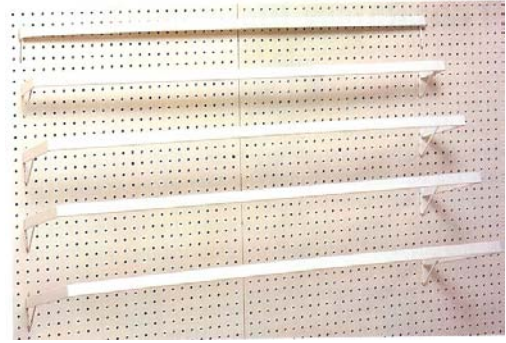

Peso de Embarque: 231 lb.

47600 GÓNDOLA DE DESPLIEGUE GRANDE

Use el espacio existente de la góndola para promover nuestras herramientas de especialidad más populares.

Presenta más de 145 herramientas en solo 96" x 45". Las barras del despliegue son compatibles con las góndolas estándar de 4' de alto y 4' de ancho. Las barras cuelgan desde el tablero en la parte posterior de la góndola. Si su área para el despliegue es más alta, simplemente ajuste las barras hacia arriba. Viene con barras de 1" x 4" (2 sets de 7) con ganchos, etiquetas para plan-o-grama, localizador de herramientas y letrero principal. El despliegue es gratis. Usted solo compra las herramientas. también, transporte y envío prepagado.

Peso de Embarque: 178 lb..

47500 DESPLIEGUE DE GÓNDOLA

Presenta más de 75 herramientas, en solo 4' de góndola.

Las barras del despliegue se ajustan a góndolas de 4' de alto y 4' de ancho. Las barras cuelgan en el tablero en la parte posterior de la góndola. Las barras se ajustan fácilmente para adaptarse a despliegues más altos. Viene con barras de 1" x 4" (1 set de 7), Etiquetas para plan-o-grama, localizador de herramientas, instrucciones para montaje, y letrero principal. El despliegue es gratis. Usted solo compra las herramientas. también, transporte y envío prepagado.

Peso de Embarque: 79 lb..

BARRAS PARA TABLERO

Cree un despliegue personalizado

Las barras de despliegue se ajustan al tablero de la góndola o de la pared para aplicación universal. Las barras con de 45" de largo para alcanzar el área del tablero de la góndola de 4'. Disponible en 1", 3", 6", 9" y 12". Las barras pueden se ubicadas en forma de cascada para ahorrar espacio.

- 48890 Barra de 1" Peso de Embarque 2 lb. 8 oz.
- 48900 Barra de 3" Peso de Embarque 3 lb.
- 48910 Barra de 6" Peso de Embarque 3 lb. 4 oz.
- 48920 Barra de 9" Peso de Embarque 3 lb. 8 oz.
- 48930 Barra de 12" Peso de Embarque 3 lb. 14 oz.
- 47540 Paquete de 30 ganchos para barra Peso de Embarque: 1 lb. 8 oz.